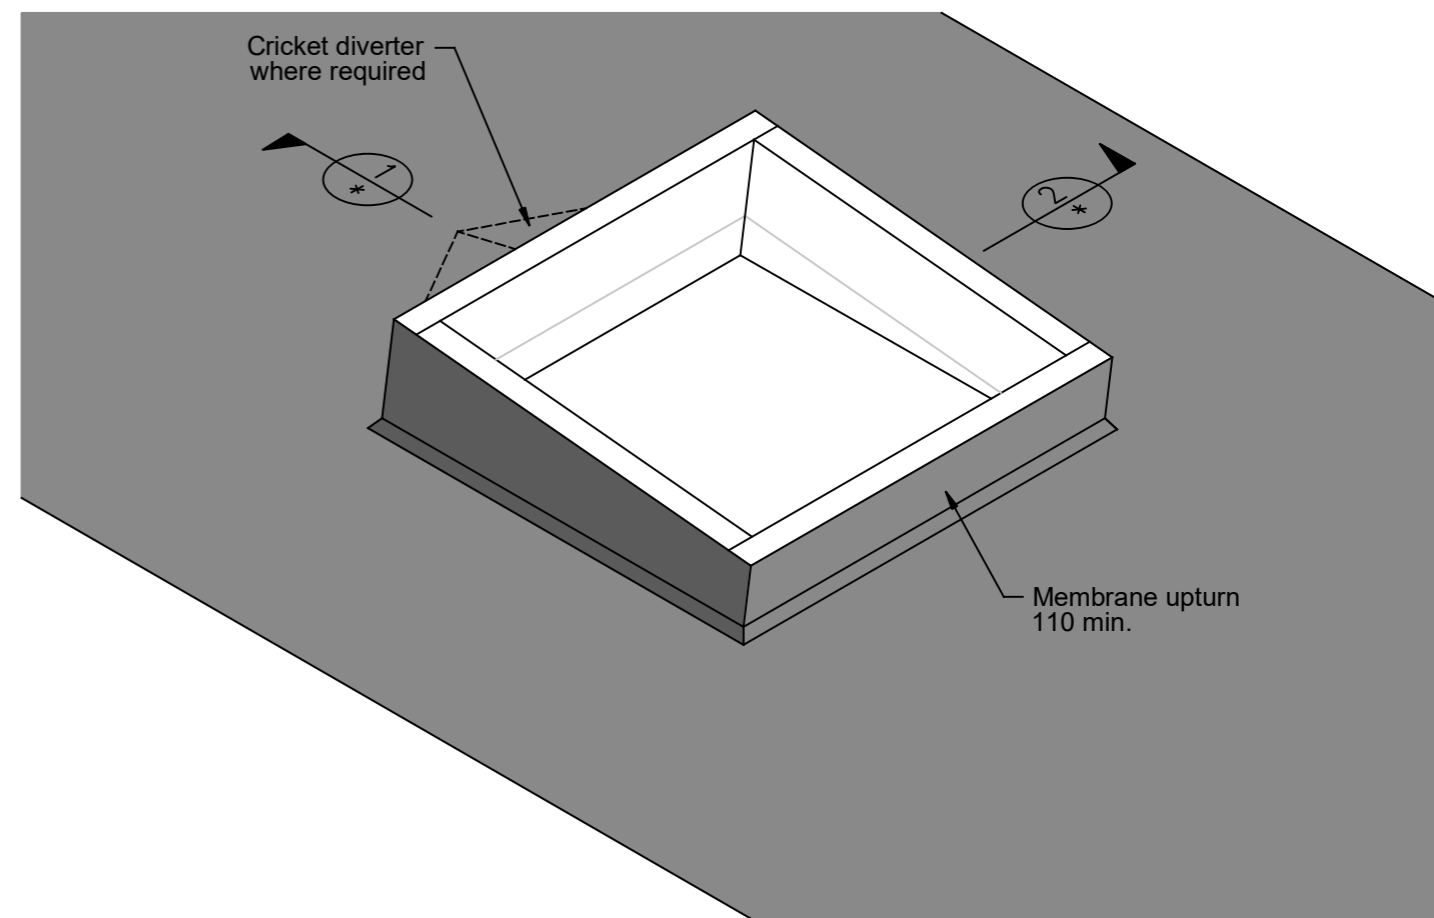

* Dimensions to be in accordance with NZBC Clause E2

ECO Roof Window			
Model No.	Daylight Dimension (mm)	Fixing Dimension (mm)	Overall Dimension (mm)
RWA77	572 x 572	692 x 692	717 x 717
RWA86	615 x 465	735 x 585	760 x 610
RWA99	775 x 775	895 x 895	920 x 920
RWA106	895 x 465	1015 x 585	1040 x 610
RWA107	895 x 572	1015 x 692	1040 x 717
RWA108	895 x 695	1015 x 815	1040 x 840
RWA128	1095 x 695	1215 x 815	1240 x 840
RWA137	1181 x 572	1301 x 692	1326 x 717
RWA139	1181 x 775	1301 x 895	1326 x 920
RWA148	1315 x 695	1435 x 815	1460 x 840
RWA197	1775 x 572	1895 x 692	1920 x 717
RWA1010	895 x 895	1015 x 1015	1040 x 1040
RWA1212	1095 x 1055	1215 x 1175	1240 x 1200
RWA1313	1181 x 1181	1301 x 1301	1326 x 1326
RWA1412	1315 x 1055	1435 x 1175	1460 x 1200