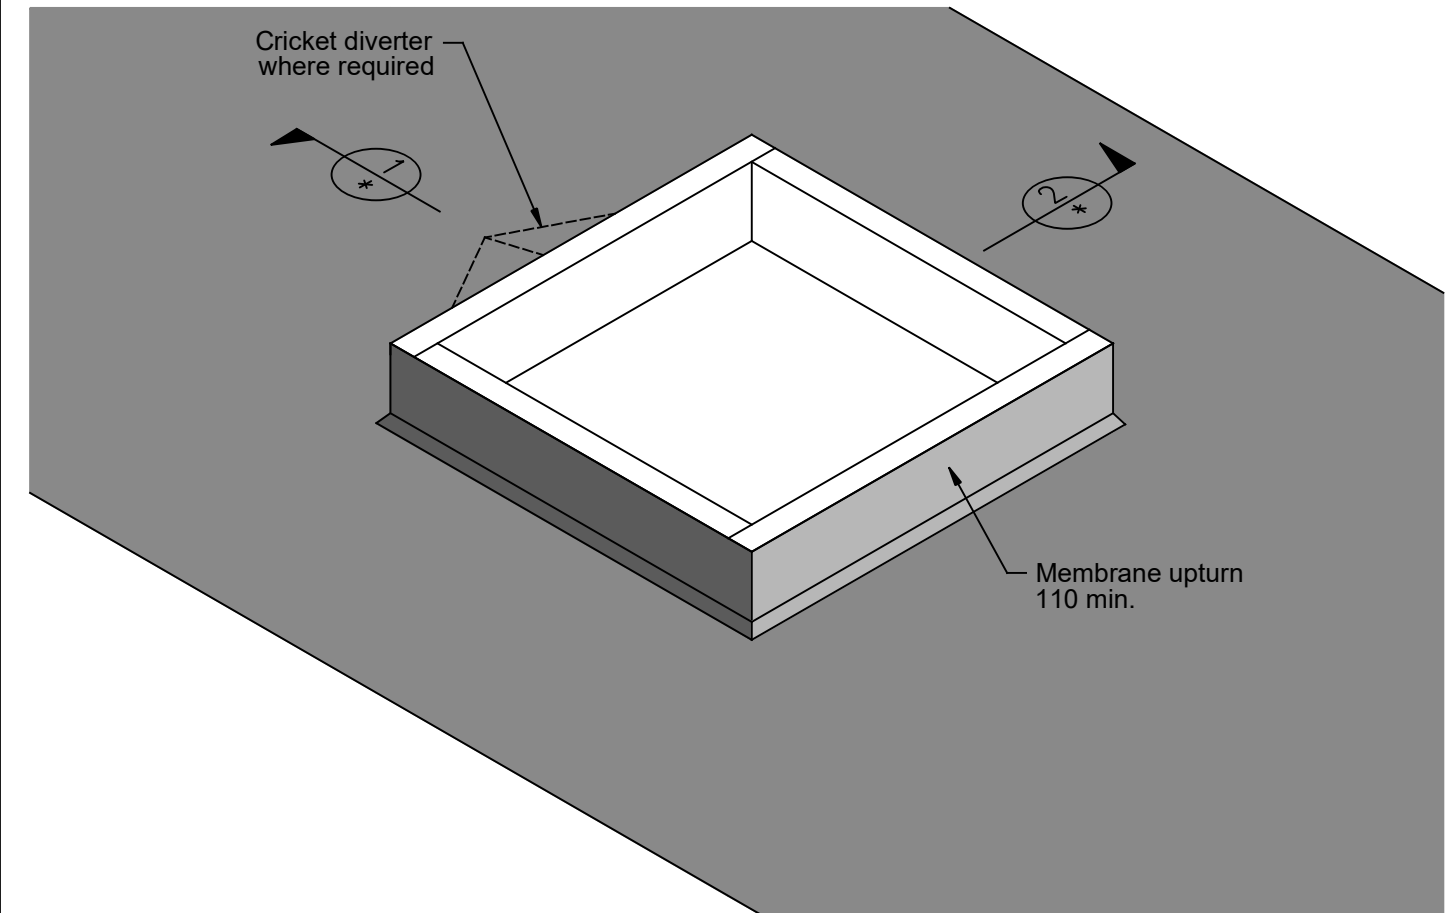

DETAIL 1

\* Dimensions to be in accordance with NZBC Clause E2

Suitable for roof pitch 5° to 60°

DETAIL 2

ECO Roof Window			
Model No.	Daylight Dimension (mm)	Fixing Dimension (mm)	Overall Dimension (mm)
RWA77	572 x 572	692 x 692	717 x 717
RWA86	615 x 465	735 x 585	760 x 610
RWA99	775 x 775	895 x 895	920 x 920
RWA106	895 x 465	1015 x 585	1040 x 610
RWA107	895 x 572	1015 x 692	1040 x 717
RWA108	895 x 695	1015 x 815	1040 x 840
RWA128	1095 x 695	1215 x 815	1240 x 840
RWA137	1181 x 572	1301 x 692	1326 x 717
RWA139	1181 x 775	1301 x 895	1326 x 920
RWA148	1315 x 695	1435 x 815	1460 x 840
RWA197	1775 x 572	1895 x 692	1920 x 717
RWA1010	895 x 895	1015 x 1015	1040 x 1040
RWA1212	1095 x 1055	1215 x 1175	1240 x 1200
RWA1313	1181 x 1181	1301 x 1301	1326 x 1326
RWA1412	1315 x 1055	1435 x 1175	1460 x 1200

ECO ROOF WINDOW (Double Glazed)  
 MEMBRANE ROOFING  
 PITCH 5° TO 60°

DATE: 13/01/2021

DWG No: RWA-MEM